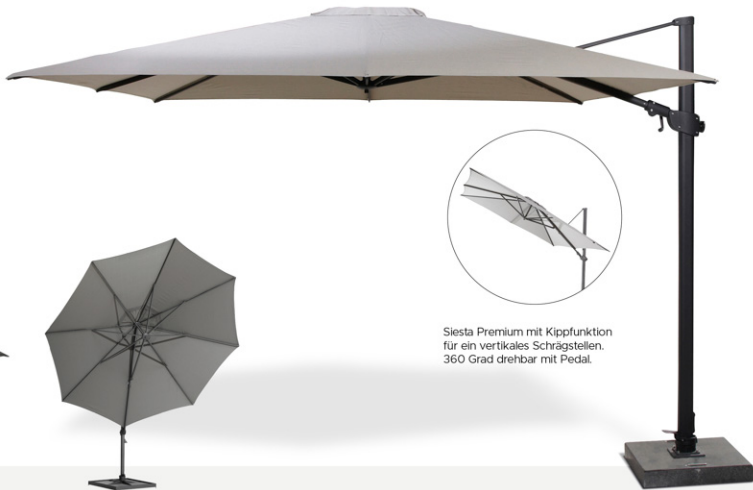

Siesta Premium mit Kippfunktion  
für ein vertikales Schrägstellen.  
360 Grad drehbar mit Pedal.

Siesta premium • Gestell anthrazit  
300 x 300cm  
08560 • taupe,  
08559 • charcoal  
08648 • grau

Siesta premium • Gestell weiß  
300x300cm  
08680 • sand  
08591 • charcoal